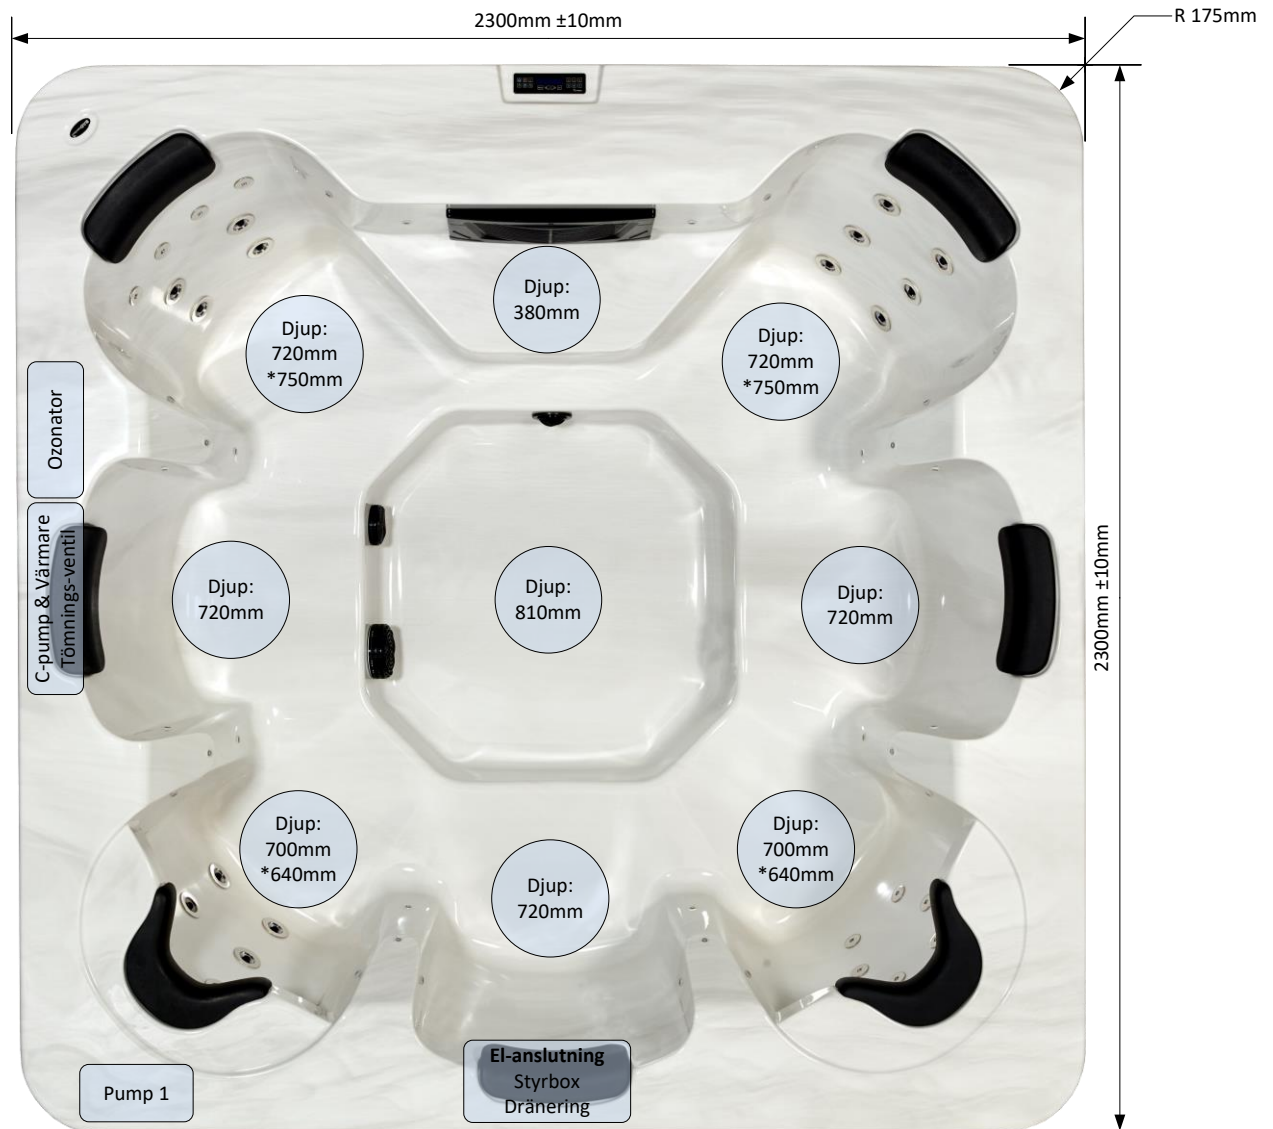

Spabadet är utrustat med unik vattenmassage som vandrar och masserar kroppen från topp till tå helt automatiskt. Välj bland tre olika massageprogram. Vilket massageprogram blir din favorit? Pulserande ryggmassagen, eller kanske den vandrande ryggmassagen?

* Längdmått som följer rygglutningens vinkel.