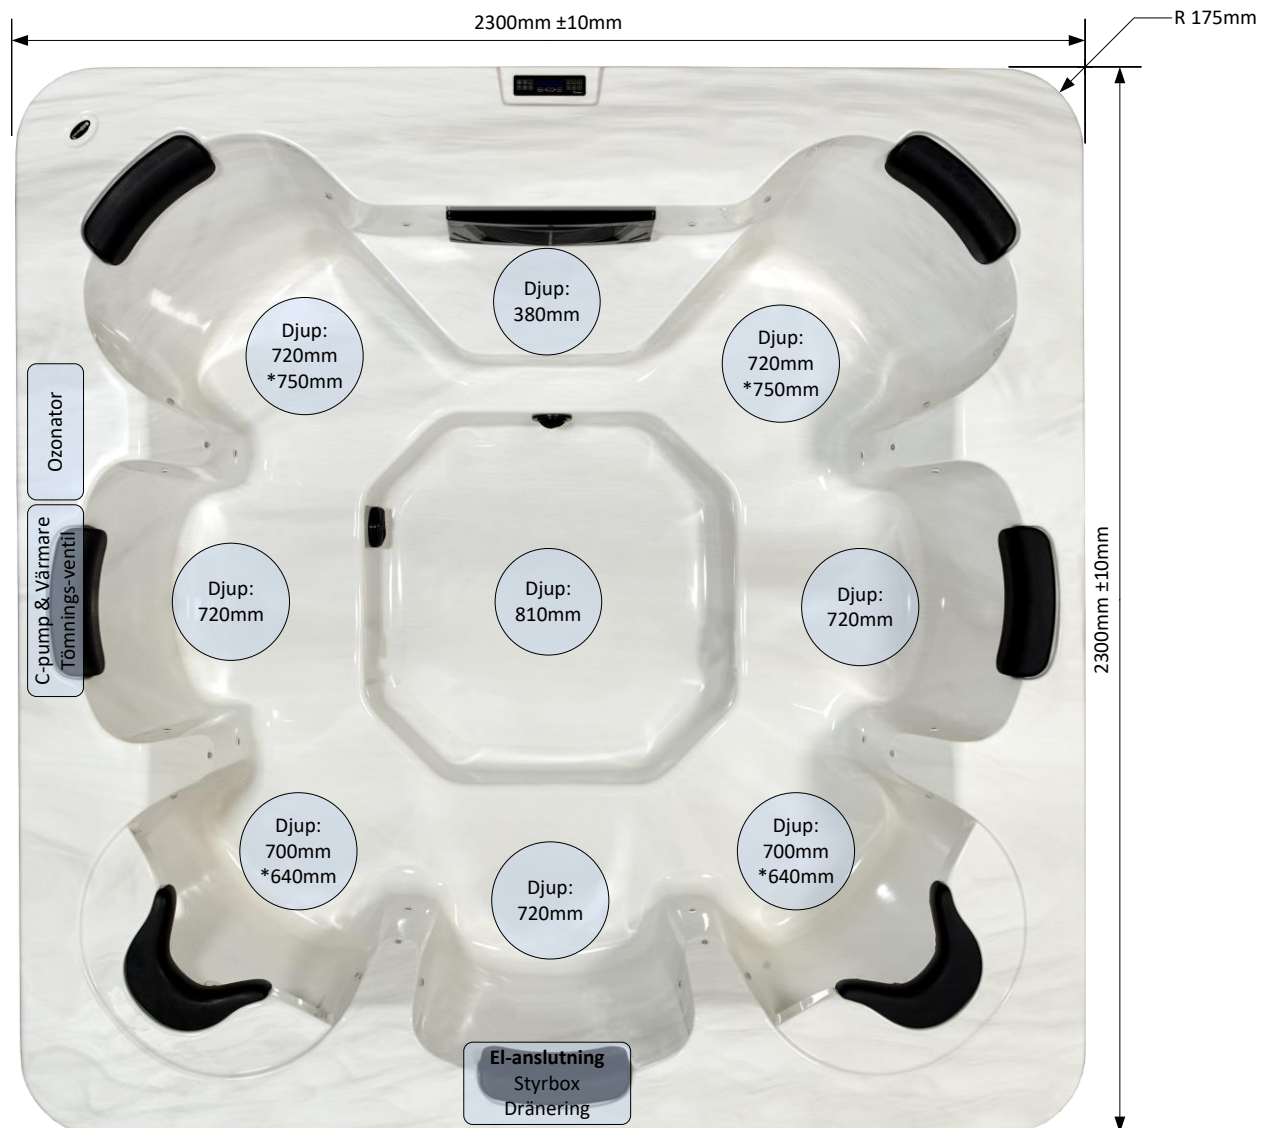

BADfabriken

SPABAD SIGMA 1000