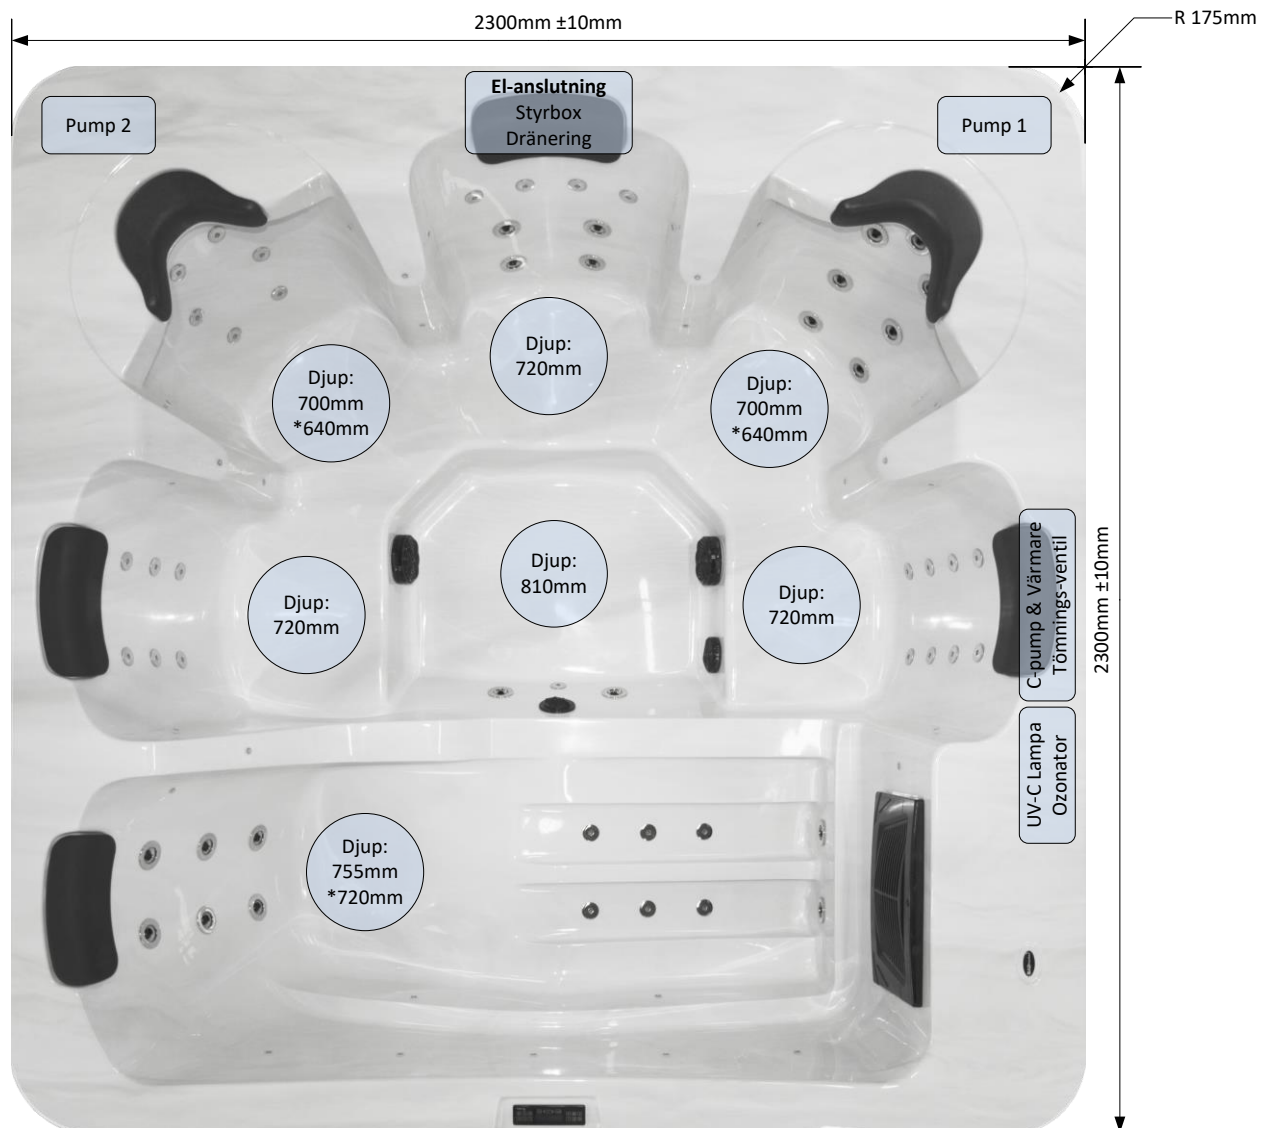

BADfabriken

SPABAD OPTIMA 5000

* Längdmått som följer rygglutningens vinkel.