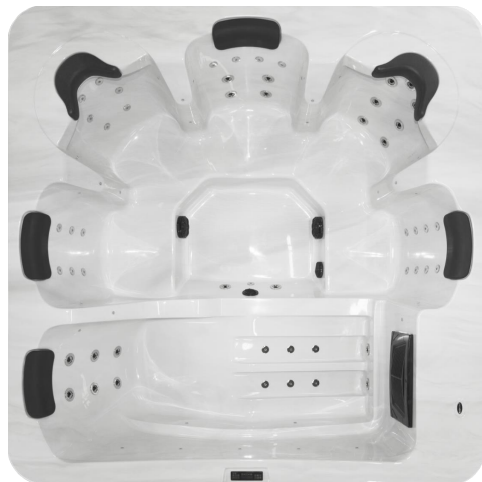

BADfabriken

SPABAD OPTIMA 5000

Vit Marmor