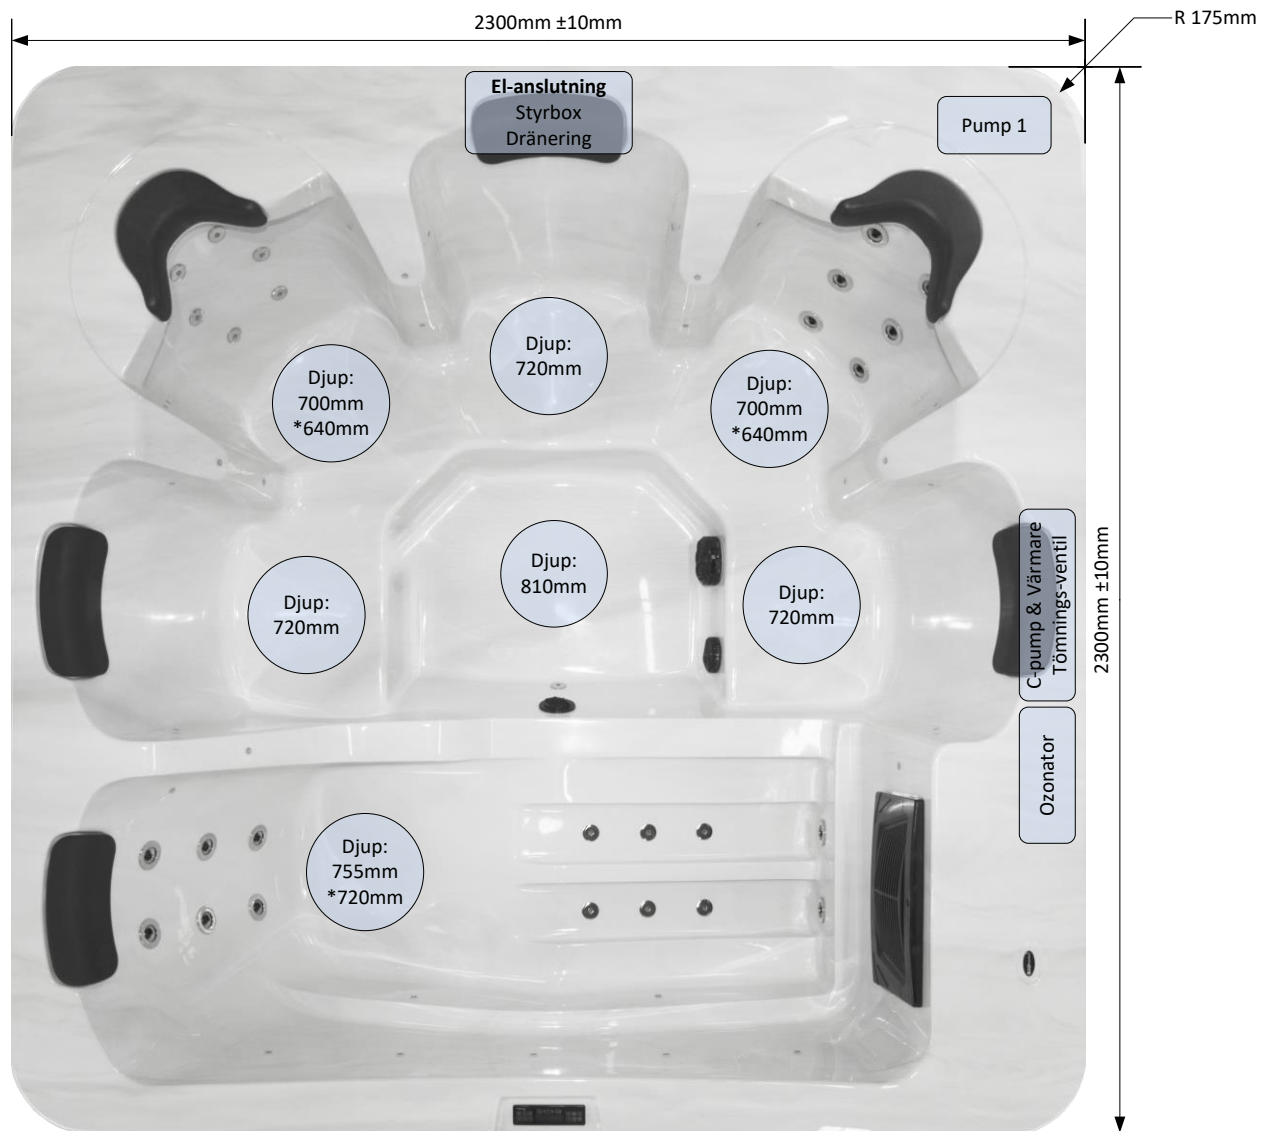

BADfabriken

SPABAD OPTIMA 3000

Detta spabad med sina sex platser, var av ett liggsäte, erbjuder stor variation av massage. Varje säte har olika massagejets för optimal komfort och avslappning. Ett av hörnplatserna är också utrustande med avstängningsbara jets för nacke och axlar. Spabadet är utrustat med fotmassage.

Spabadet är utrustat med unik vattenmassage som vandrar och masserar kroppen från topp till tå helt automatiskt. Välj bland tre olika massageprogram. Vilket massageprogram blir din favorit? Pulserande ryggmassagen, eller kanske den vandrande helkroppsmassagen?

* Längdmått som följer rygglutningens vinkel.