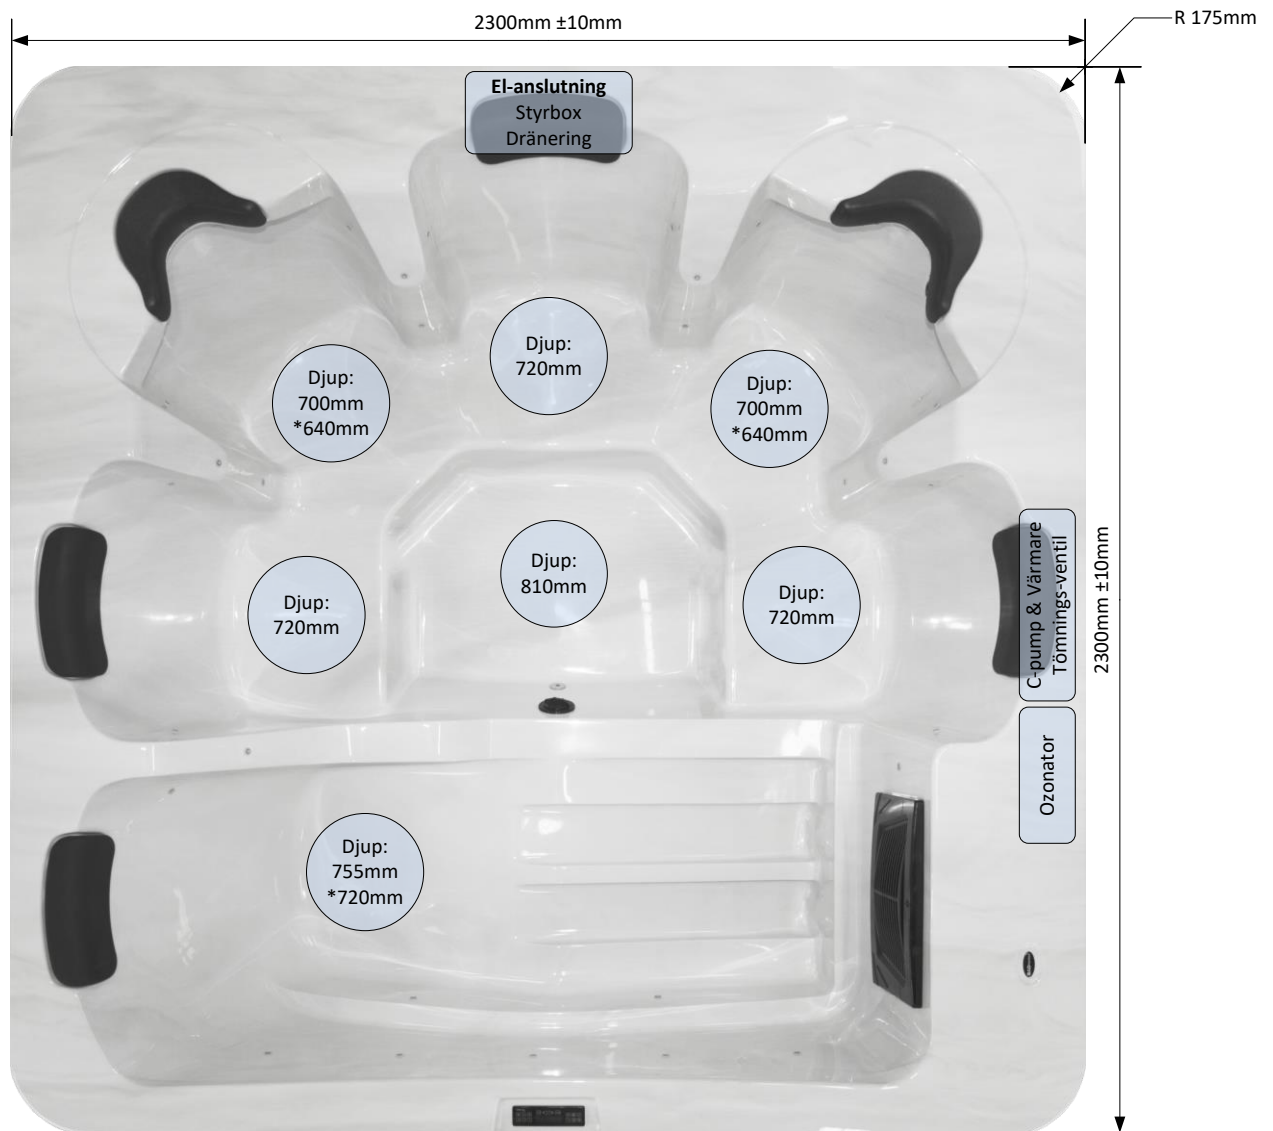

BADfabriken

SPABAD OPTIMA 1000

* Längdmått som följer rygglutningens vinkel.