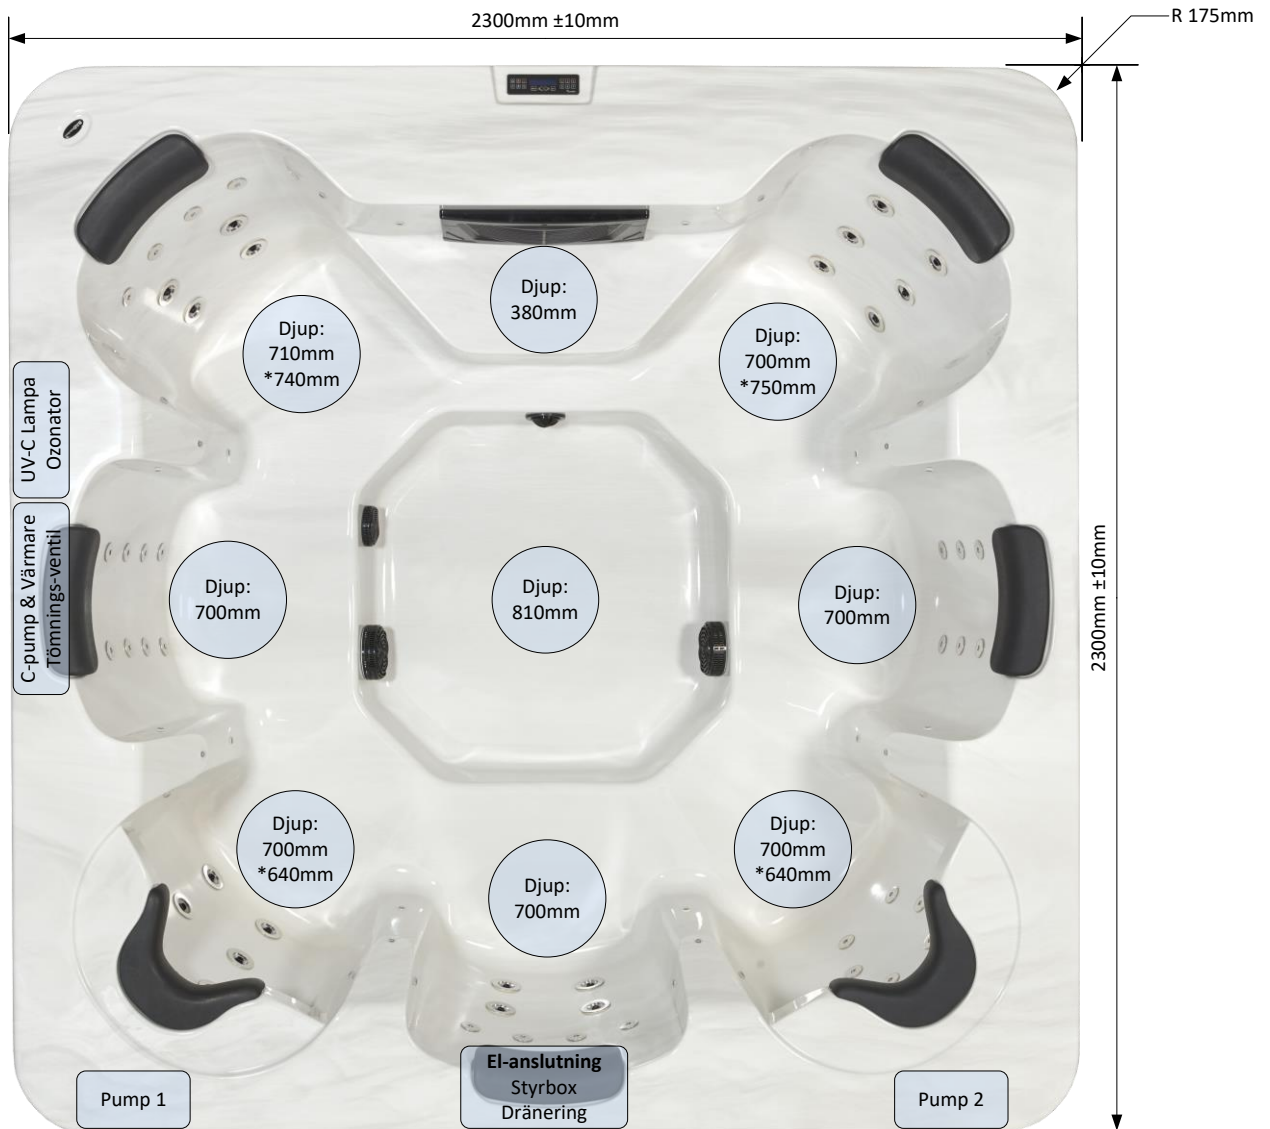

## SPABAD SIGMA 5000

Med sina sju sittplatser och generösa sitt djup får alla plats och kan bada tillsammans. Varje sittplats har olika massagejets för optimal komfort och avslappning. Två av hörnplatserna är också utrustade med avstängningsbara jets för nacke och axlar.

## SPABAD SIGMA 5000

\* Längdmått som följer rygglutningens vinkel.