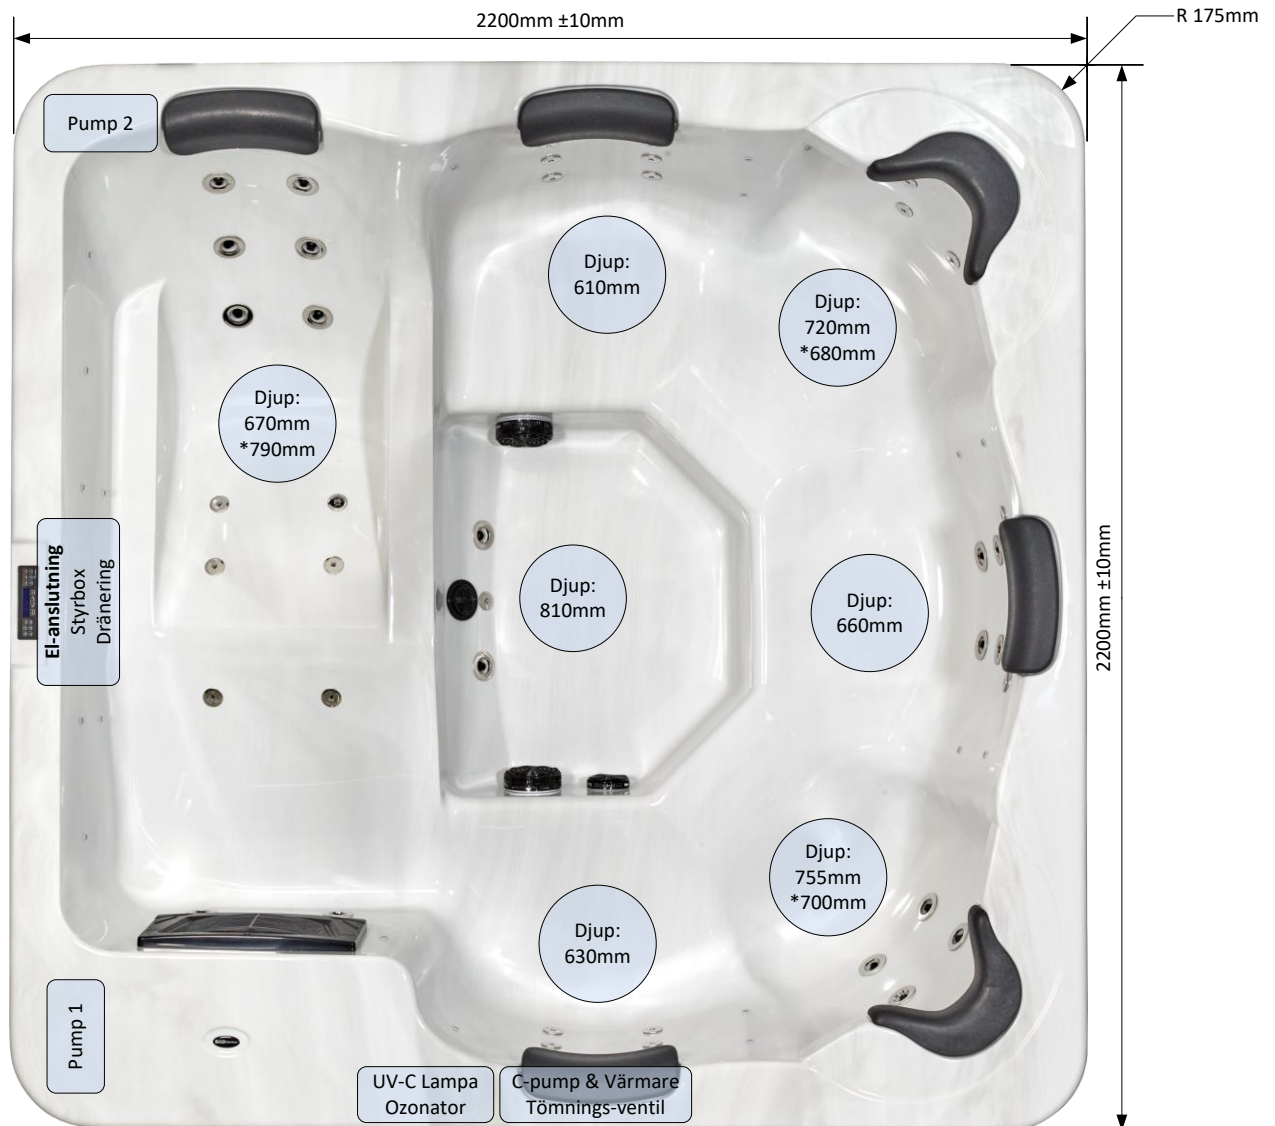

BADfabriken

SPABAD SUPREME 5000

* Längdmått som följer rygglutningens vinkel.