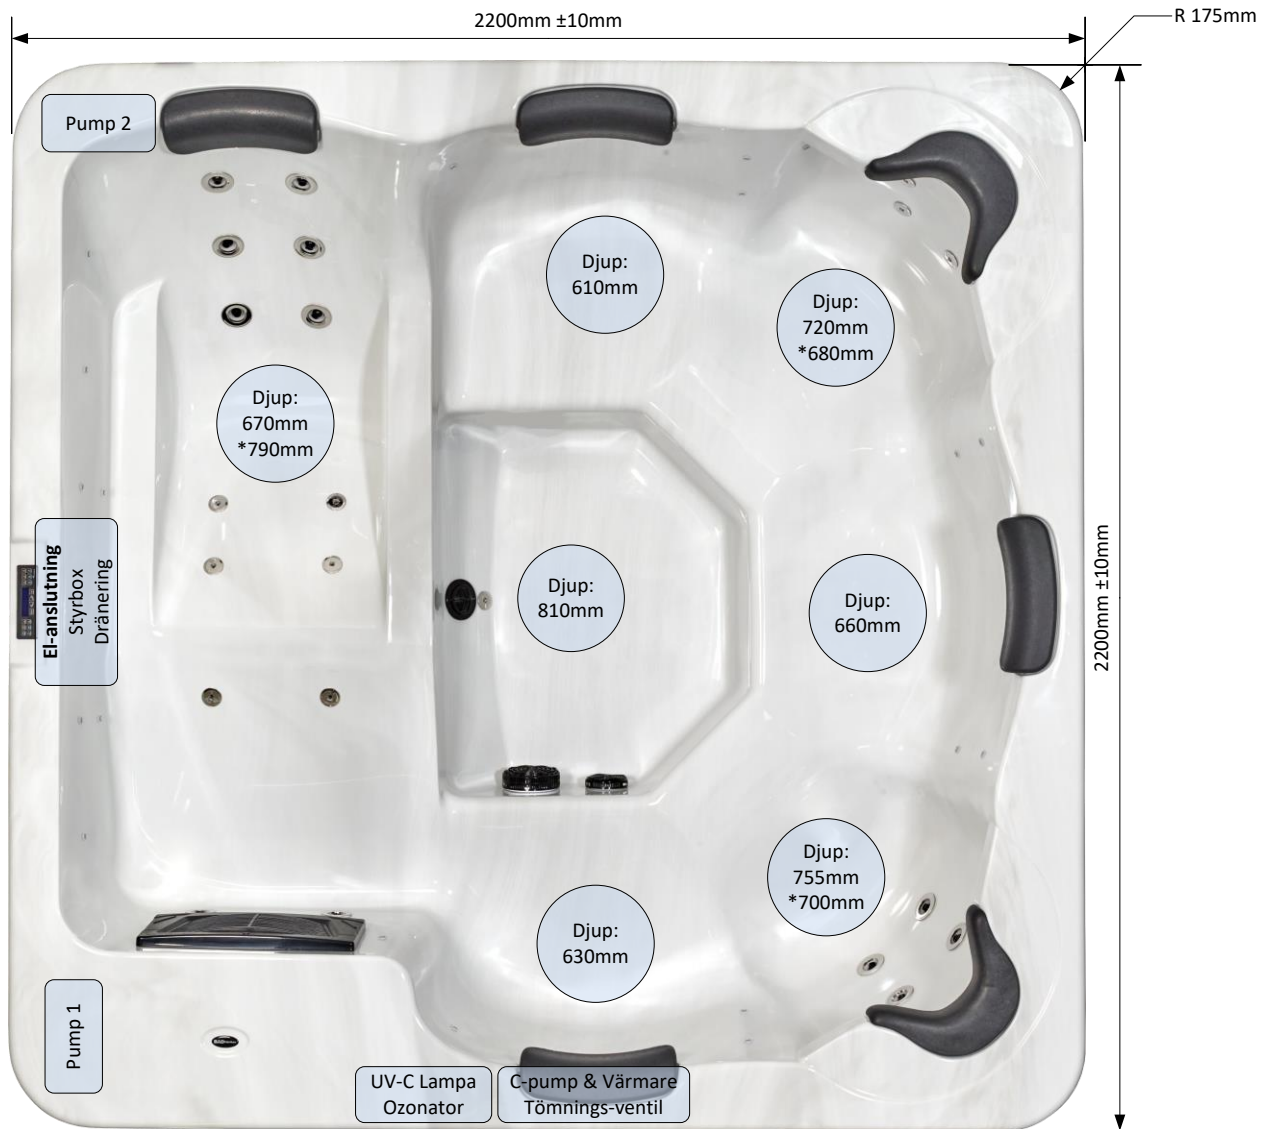

BADfabriken

SPABAD SUPREME 3000

Detta spabad är utrustat med ett ergonomiskt liggsäte med armstöd samt fem sittplatser. Ett av de två hörnplatserna är extra utrustade med avstängningsbara jets för nacke och axlar. Liggsätets vattenmassage är uppdelad i 5 massagezoner för optimal massageeffekt. Vattennivån kan också justeras hela 20cm för att passa alla i familjen.

Spabadet är utrustat med unik vattenmassage som vandrar och masserar kroppen från topp till tå helt automatiskt. Välj bland sex olika massageprogram. Vilket massageprogram blir din favorit? Pulserande ryggmassage, eller kanske den vandrande helkroppsmassagen?

Melerad Marmor

Tekniska Data:

Färger Skal: Vit Marmor (Art. 2000-0461) Svart Marmor (Art. 2000-0471) Melerad Marmor (Art. 2000-0481)

Sittplattser: 5st

Liggsäten: 1st

Storlek: 2200x2200x980mm (Bad djup: 780mm, Sittdjup: 610-790mm)

* Längdmått som följer rygglutningens vinkel.