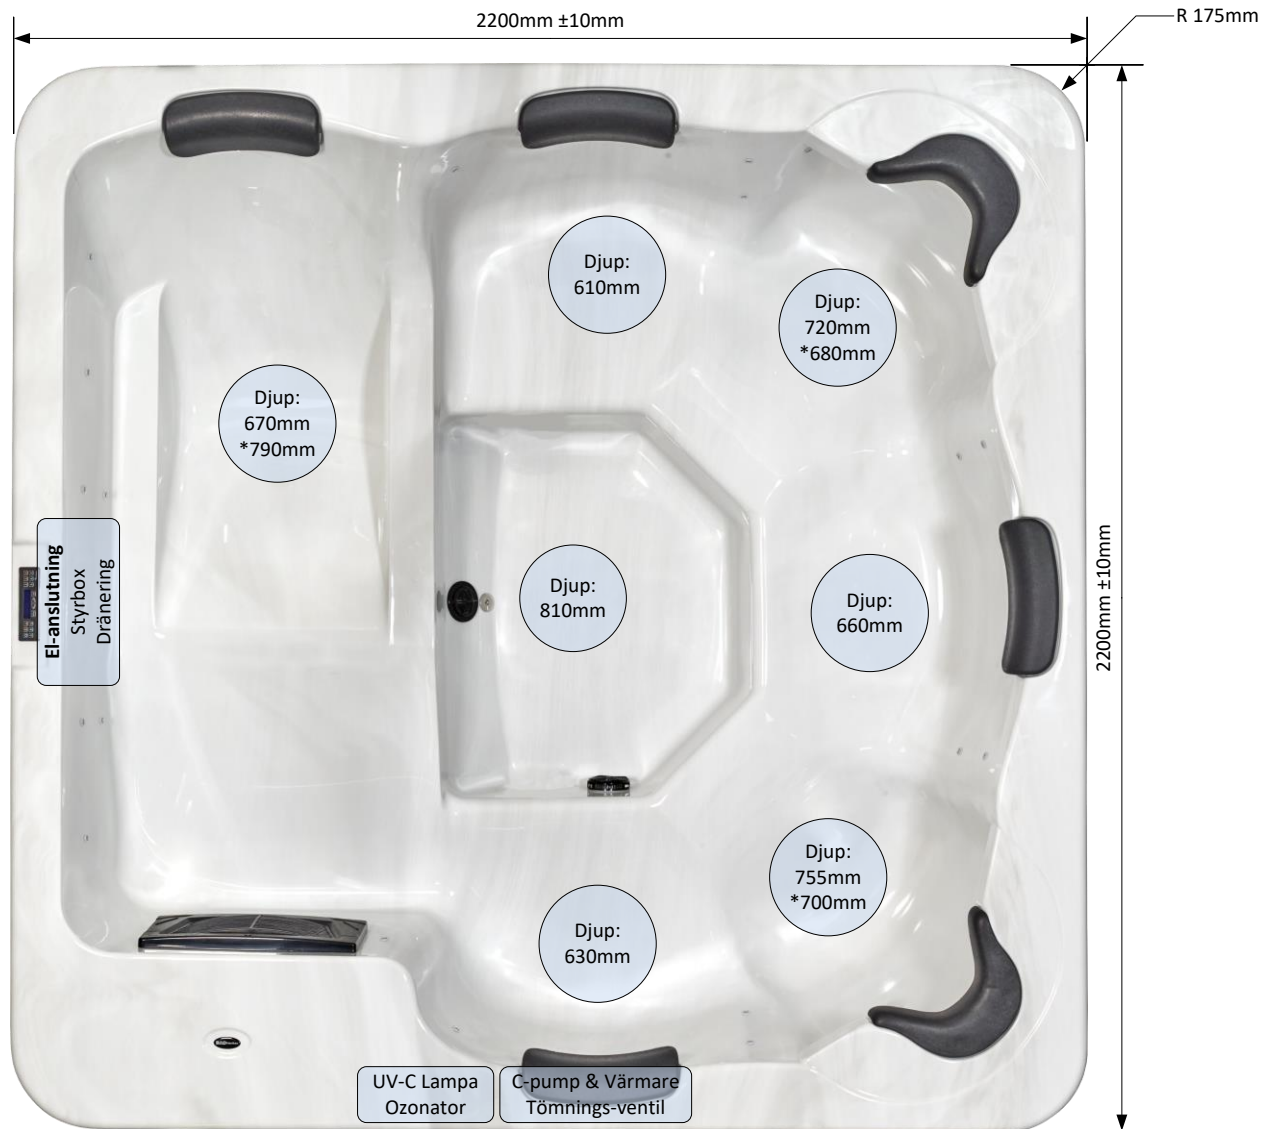

BADfabriken

SPABAD SUPREME 1000

* Längdmått som följer rygglutningens vinkel.