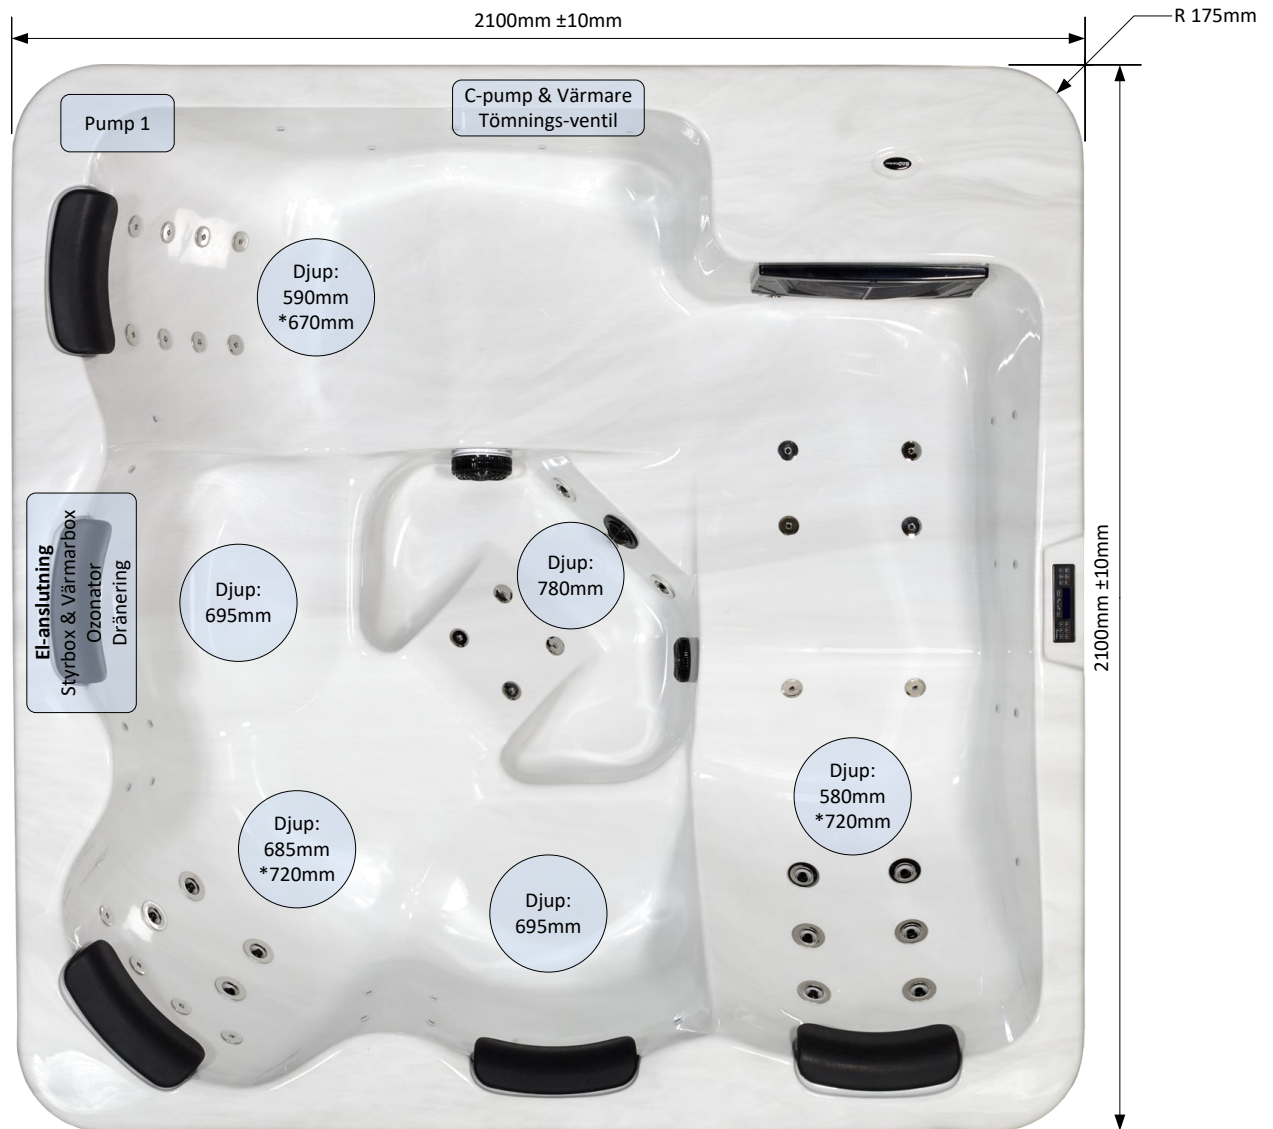

BADfabriken

SPABAD EPIC 3000

Detta spabad är designat för bästa komfort i ett litet format. Liggsätenas längd och vinklar är speciellt designade för att passa både den som är lång eller kort. Sätena är extra breda vid höfter och axlar för optimal avslappning. Även hörnsätet är utformat för bästa ergonomi och stöd för hela kroppen. Badets vattennivå kan också justeras hela 20cm för att passa alla i familjen.

Spabadet är utrustat med unik vattenmassage som vandrar och masserar kroppen från topp till tå helt automatiskt. Välj bland tre olika massageprogram. Vilket massageprogram blir din favorit? Den vandrande helkroppsmassagen?

* Längdmått som följer rygglutningens vinkel.