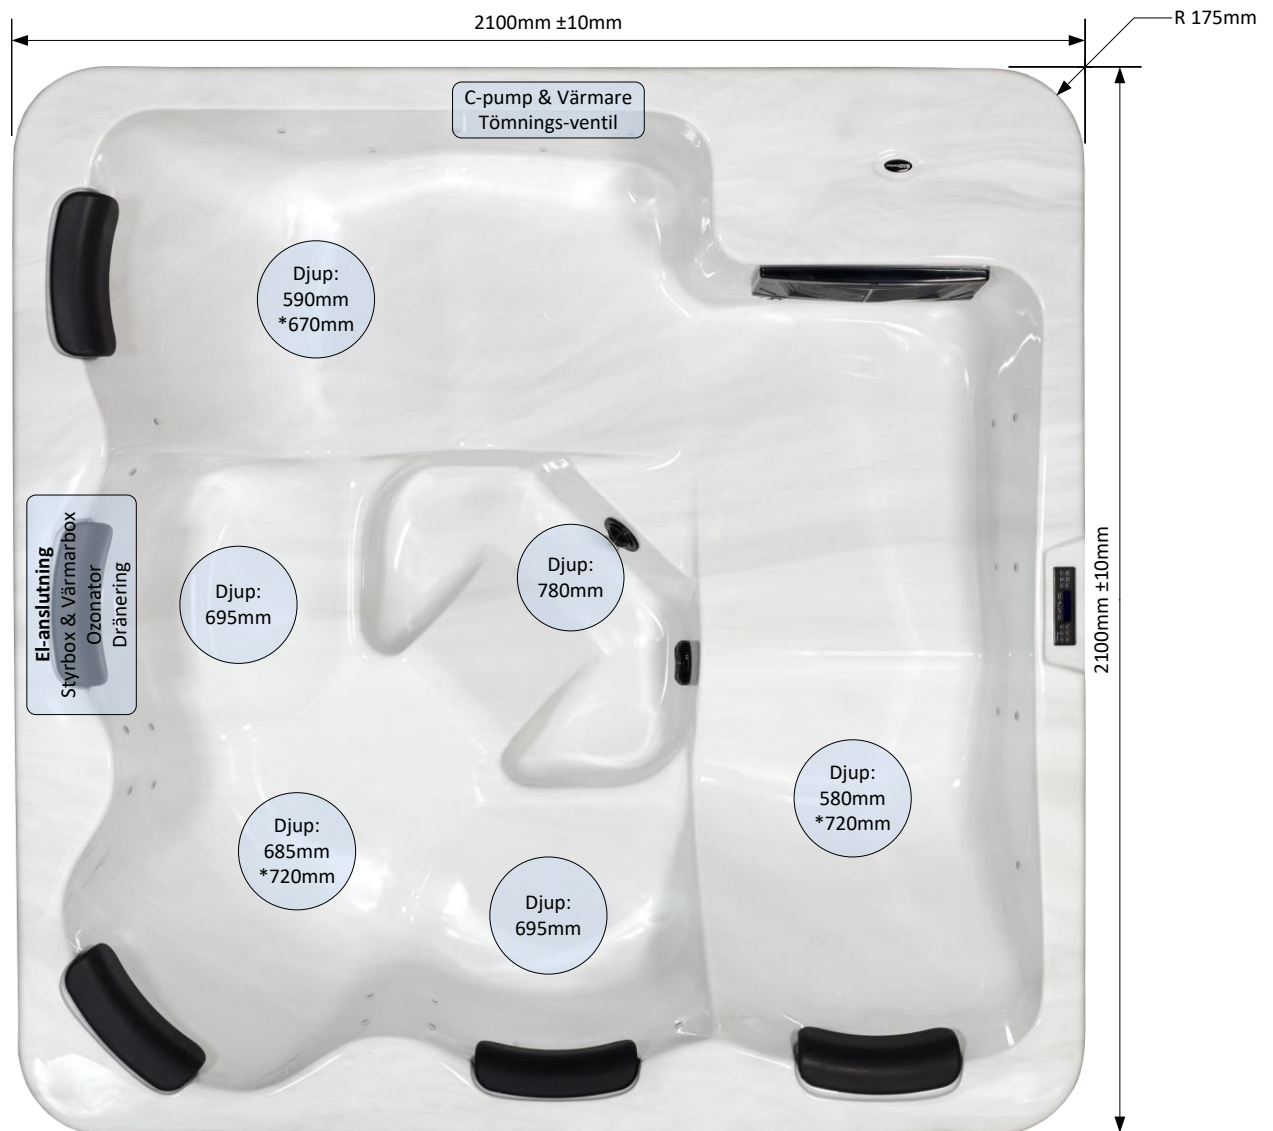

BADfabriken

SPABAD EPIC 1000

* Längdmått som följer rygglutningens vinkel.