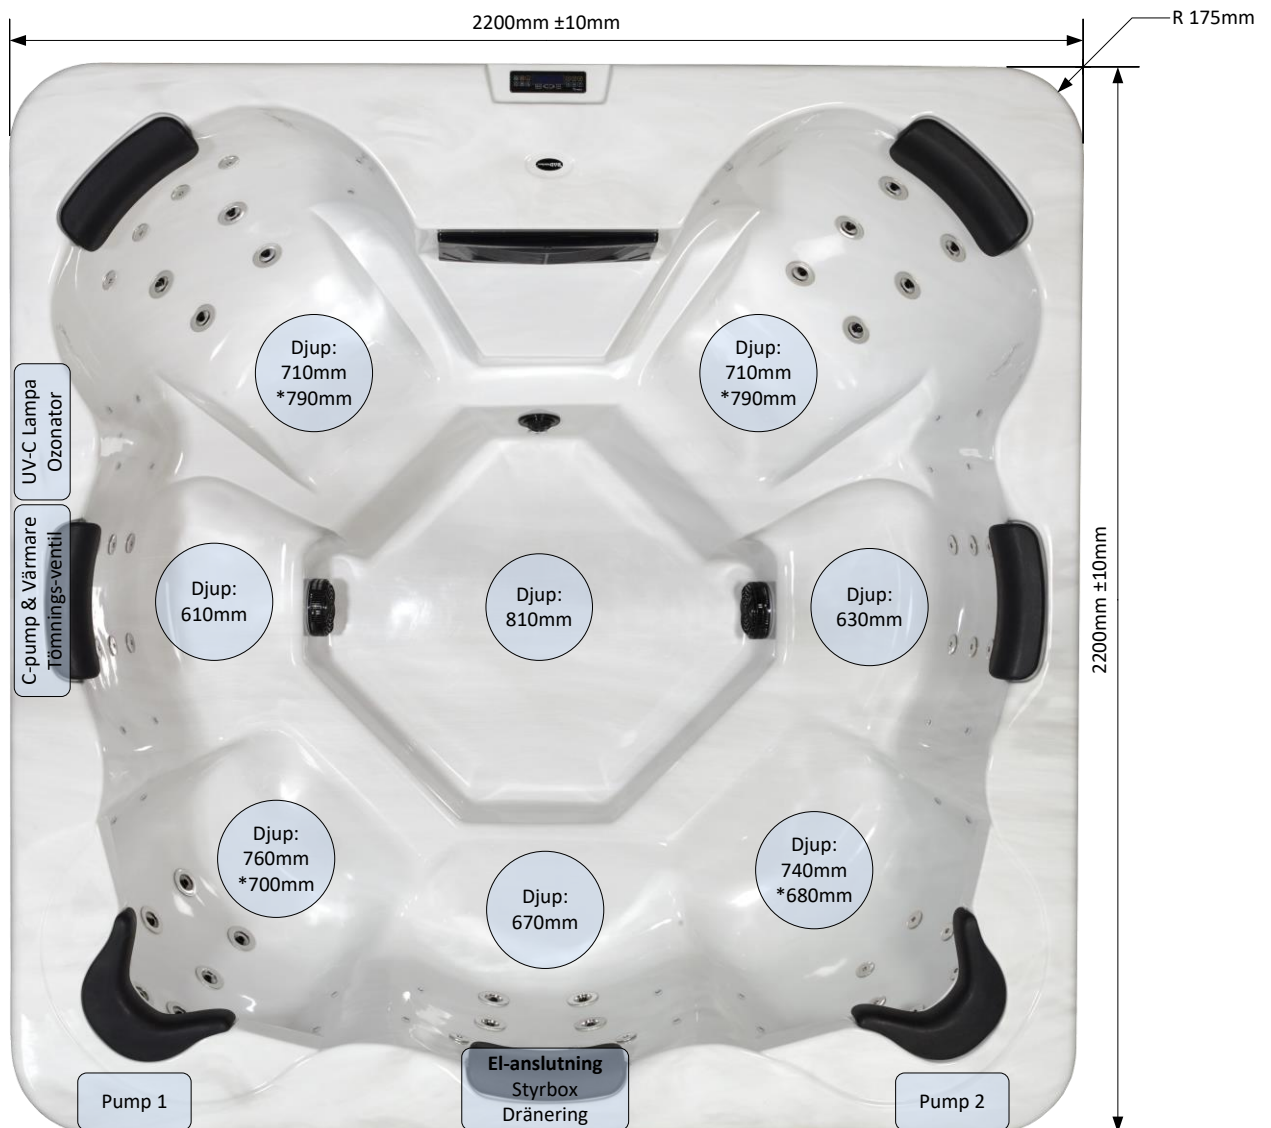

BADfabriken

SPABAD ENVY 5000

* Längdmått som följer rygglutningens vinkel.