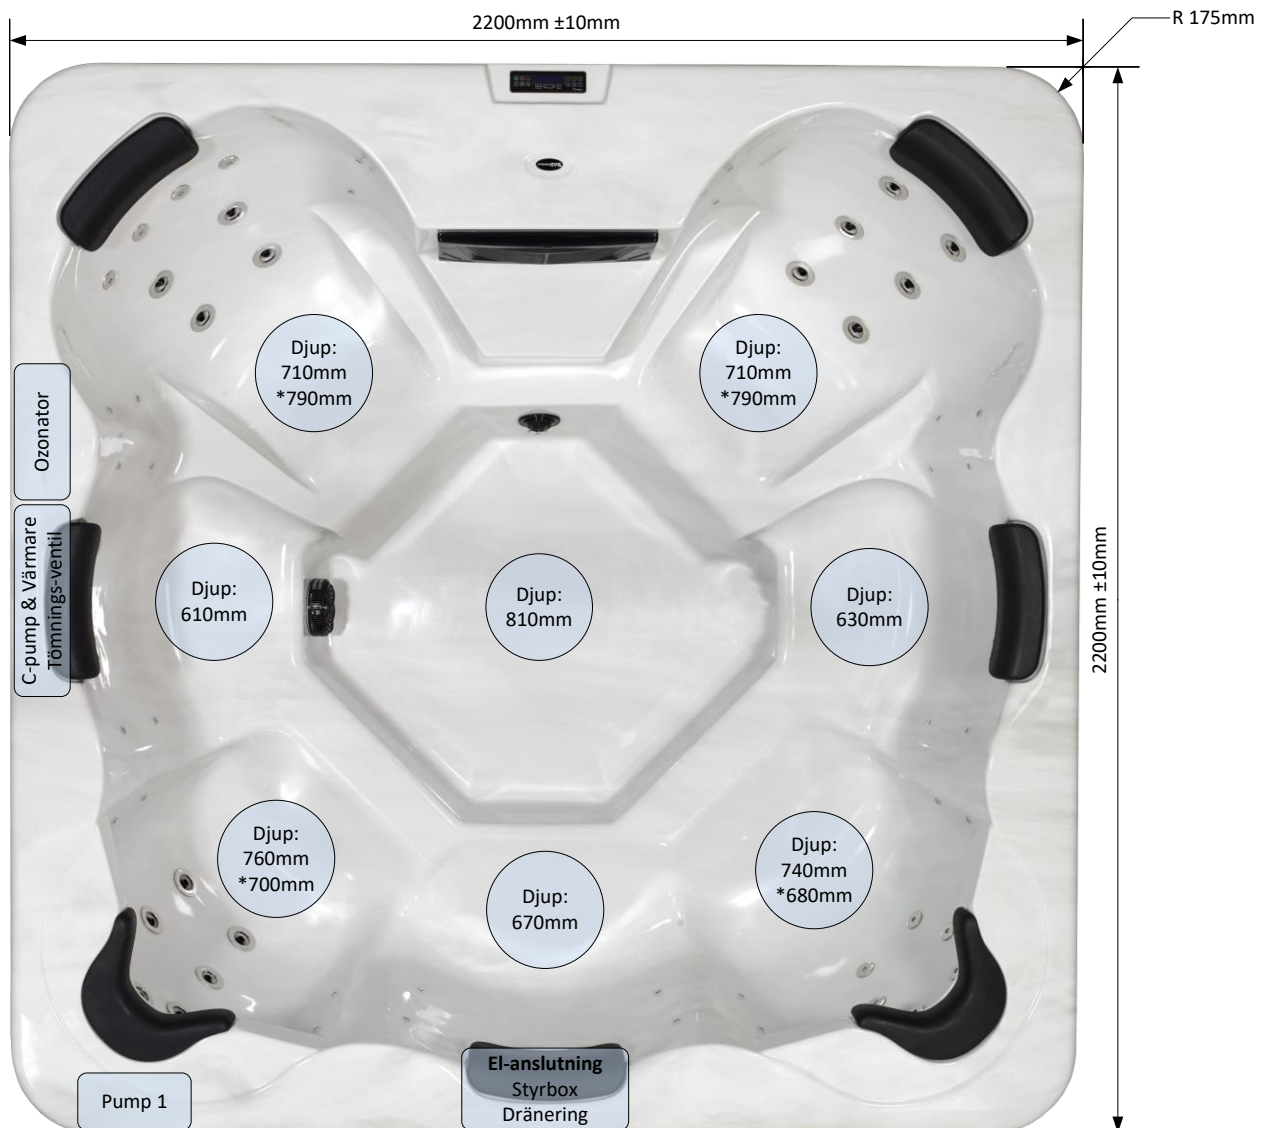

BADfabriken

SPABAD ENVY 3000

Med sina sju sittplattor med varierande sitt djup passar detta spabad alla i familjen. Vattennivån kan också justeras hela 20cm. En av hörnplatserna är utrustade med avstängningsbara jets för nacke och axlar. De andra två hörnplatserna har bekväma armstöd för ökad komfort.

Spabadet är utrustat med unik vattenmassage som vandrar och masserar kroppen från topp till tå helt automatiskt. Välj bland tre olika massageprogram. Vilket massageprogram blir din favorit? Den vandrande ryggmassagen?

* Längdmått som följer rygglutningens vinkel.