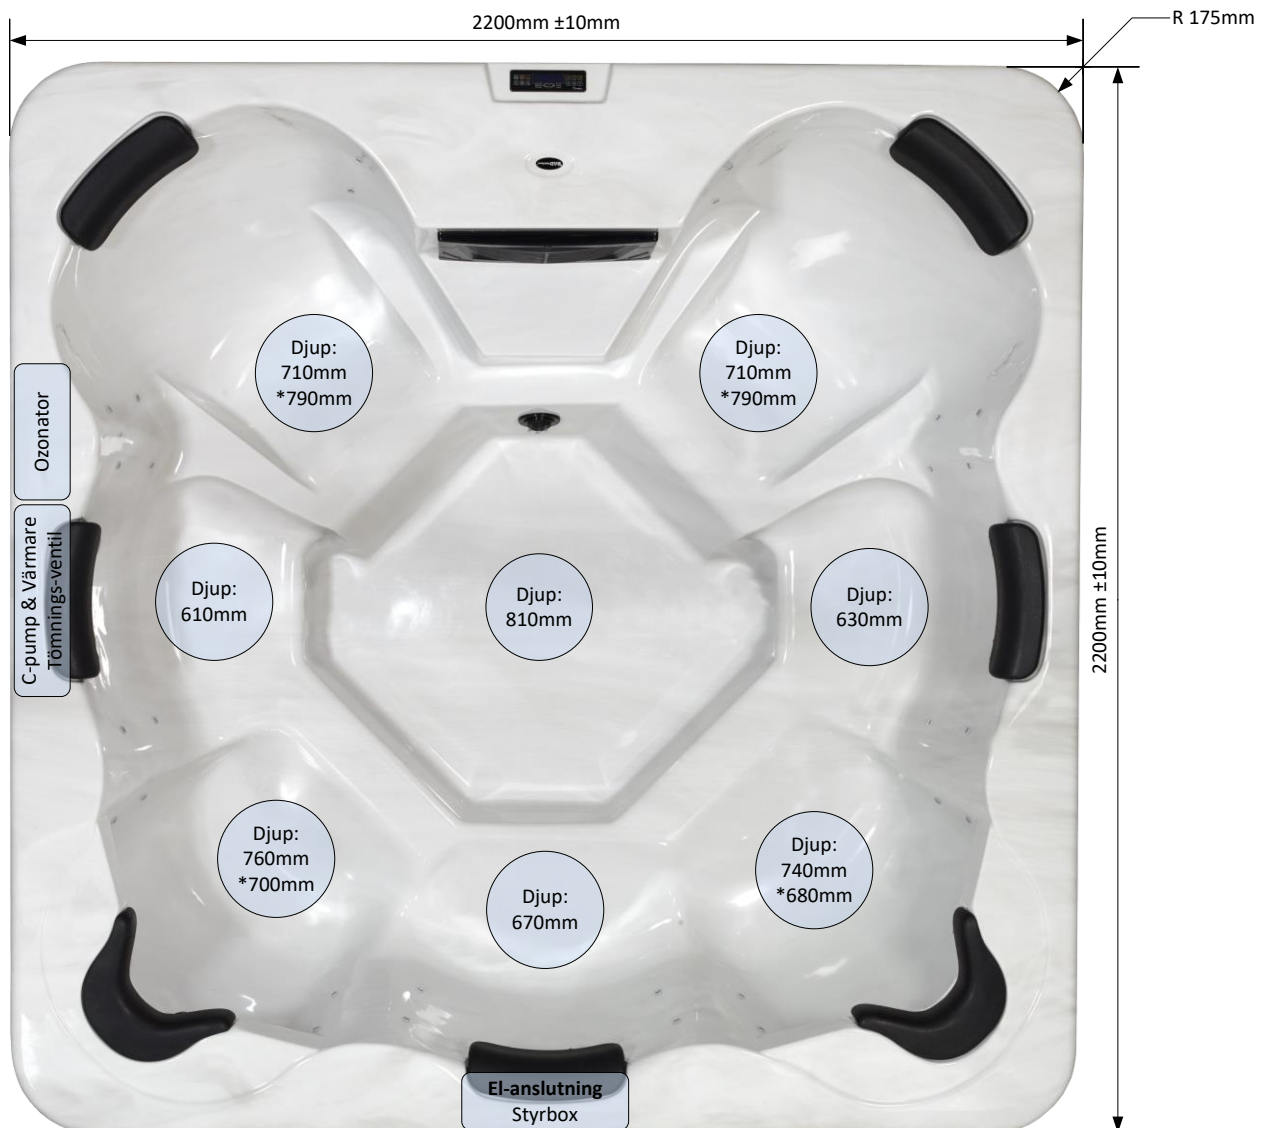

BADfabriken

SPABAD ENVY 1000

* Längdmått som följer rygglutningens vinkel.