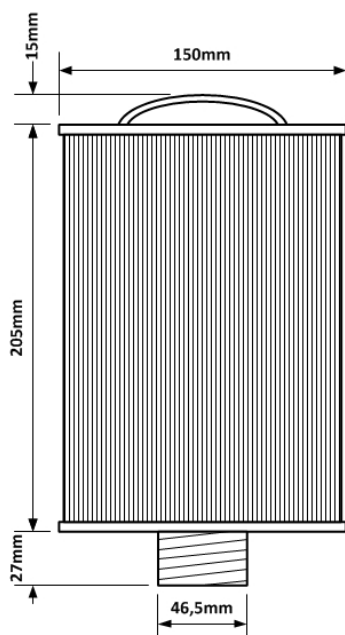

### Dimension

Art. Nr.: 2000-0199 Set om 1st filter till spabad Quadratum 2050 & 2200  
Art. Nr.: 2000-0200 Set om 2st filter till spabad Quadratum 2050 & 2200  
Art. Nr.: 2000-0201 Set om 4st filter till spabad Quadratum 2050 & 2200